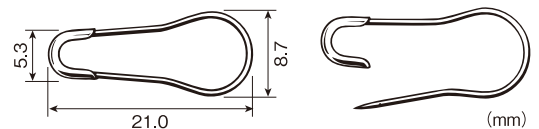

スナップピン Snapin®

真鍮製 Brass No.00 / No.0 / No.1

●大口バラ(業務用)

検針器対応
キリンス仕上げ

検針器対応

●小口バラ(業務用・小売用)

【サイズ表】

サイズ	全長	線径
No.00	20	φ0.7
No.0	24	φ0.7
No.1	27	φ0.7

商品コード	サイズ
AE300	No.00 ★
AE310	No.0 ★
AE311	No.1 ★

●ロット…5,000本(1,000本×5袋)／箱
20箱(100,000本)／ケース

キリンス仕上げ

商品コード	サイズ	メーカーJAN	商品JAN(大箱)	商品JAN(小箱)
AB210	No.0	4902858	101228	101280
AB211	No.1		101242	101303

検針器対応用は
キャップ部分に
識別用の「検針器」
の頭文字の「K」が
入ります。●梱包仕様…100本／小箱
10小箱(1,000本)／大箱
20大箱(200小箱=20,000本)／ケース小口バラ 最小ロット
…10小箱(1,000本)／大箱

ニットピン Knit Pin

●大口バラ(業務用)

素材を痛めず下げ札、プライスタグに最適です。

商品コード	メッキ	材質
AG100	ニッケル	真鍮
AG101	キリンス	
AG102	黒ニッケル ★	
AG103	検針器対応	
AG104	検針器対応 黒ニッケル ★	

プライス表示、タグ等
ショップにはかかせない
便利なグッズ!!●ロット…5,000本(1,000本×5袋)／箱
20箱(100,000本)／ケース