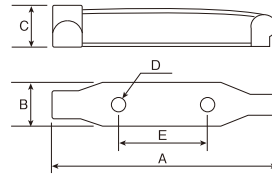

造花ピン Brooch Pin

15mm / 20mm / 25mm / 30mm / 35mm

●大口バラ（業務用）

ワンタッチで留められます。

- 15mm**
●ロット… 2,000本 / 箱
20箱 (40,000本) / ケース
- 20mm / 25mm / 30mm / 35mm**
●ロット… 1,000本 / 箱
20箱 (20,000本) / ケース

*15mmタイプは一つ穴仕様です。

商品コード	サイズ	メッキ	材質	A	B	C	D	E
BF150	15mm	未メッキ ★	真鍮	15	4.0	4.1	φ2	-
BF151		ニッケル						
BF152		キリンス						
BF153		黒ニッケル ★						
BF154		検針器対応						
BF155	検針器対応 黒ニッケル ★							
BF200	20mm	未メッキ ★		20	5.0	5.3	φ2	4.8
BF201		ニッケル						
BF202		キリンス						
BF203		黒ニッケル ★						
BF204		検針器対応						
BF205	検針器対応 黒ニッケル ★							
BF250	25mm	未メッキ ★		25	5.0	5.3	φ2	7.8
BF251		ニッケル						
BF252		キリンス						
BF253		黒ニッケル ★						
BF254		検針器対応						
BF255	検針器対応 黒ニッケル ★							
BF300	30mm	未メッキ ★	30	5.4	5.3	φ2	11.8	
BF301		ニッケル						
BF302		キリンス						
BF303		黒ニッケル ★						
BF304		検針器対応						
BF305	検針器対応 黒ニッケル ★							
BF350	35mm	未メッキ ★	35	5.6	5.5	φ2	11.8	
BF351		ニッケル						
BF352		キリンス						
BF353		黒ニッケル ★						
BF354		検針器対応						
BF355	検針器対応 黒ニッケル ★							

(mm)

●スライドバック

商品コード	サイズ	メッキ	材質	A	B	C	D	E	メーカーJAN	商品JAN
BG150	15mm	ニッケル	真鍮	15	4.0	4.1	φ2	-	4902858	400000
BG151		キリンス ★								400017
BG152		黒ニッケル ★								400109
BG200		ニッケル								400024
BG201		キリンス ★								400031
BG202	黒ニッケル ★	400116								
BG250	20mm	ニッケル		20	5.0	5.3	φ2	4.8		400048
BG251		キリンス ★								400055
BG252		黒ニッケル ★								400123
BG300		ニッケル								400062
BG301		キリンス ★								400079
BG302	黒ニッケル ★	400130								
BG350	25mm	ニッケル		25	5.0	5.3	φ2	7.8		400086
BG351		キリンス ★								400093
BG352		黒ニッケル ★								400147

15mm / 20mm / 25mm
●梱包仕様…100本 / パック
10 / パック / 箱
10箱 (10,000本) / ケース

30mm / 35mm
●梱包仕様…50本 / パック
10 / パック / 箱
10箱 (5,000本) / ケース

スライドバック 最小ロット
……………10パック / 箱

(mm)