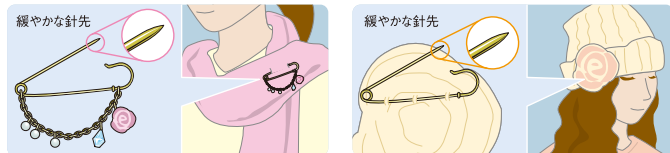

●針先は緩やかなカーブ状で、生地を傷めず取り付けられます。
●針掛け部分まで1本の線材で作ることにより、強くスマートな形状です。
●アクセサリ・ファンシー商品・キーホルダー・巻きスカートなど、使い方は様々です。
●メッキ処理は均一なので、美しくなめらかで優れた防錆効果を発揮します。

48mm ●ロット… 500本/箱
20箱(10,000本)/ケース

56mm ●ロット… 300本/箱
20箱(6,000本)/ケース

65mm ●ロット… 250本/箱
20箱(5,000本)/ケース

70mm ●ロット… 250本/箱
20箱(5,000本)/ケース