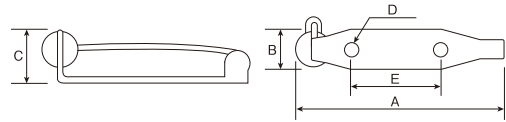

## 回転ピン Brooch Pin with Rotary Cap

20mm / 28mm / 35mm

### ●大口バラ(業務用)

\*20mmタイプは一つ穴仕様です。

商品コード	サイズ	メッキ	材質	A	B	C	D	E
BH102	20mm	未メッキ ★	真鍮	20	4.9	7.1	φ2	-
BH100		ニッケル						
BH105		キリンス						
BH101		黒ニッケル ★						
BH103		検針器対応						
BH104	検針器対応 黒ニッケル ★							
BH202	28mm	未メッキ ★		28	5.6	7.1	φ2	12
BH200		ニッケル						
BH205		キリンス						
BH201		黒ニッケル ★						
BH203		検針器対応						
BH204	検針器対応 黒ニッケル ★							
BH302	35mm	未メッキ ★	35	5.6	7.7	φ2	16	
BH300		ニッケル						
BH304		キリンス						
BH301		黒ニッケル ★						
BH303		検針器対応						
BH306	検針器対応 黒ニッケル ★							