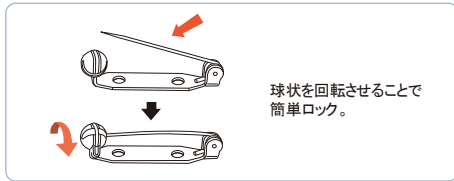

## 回転ピン Brooch Pin with Rotary Cap

20mm / 28mm / 35mm

### ●大口バラ(業務用)

\*20mmタイプは一つ穴仕様です。

商品コード	サイズ	メッキ	材質	A	B	C	D	E
BH102	20mm	未メッキ ★	真鍮	20	4.9	7.1	φ2	-
BH100		ニッケル						
BH105		キリンス						
BH101		黒ニッケル ★						
BH103		検針器対応						
BH104	検針器対応 黒ニッケル ★							
BH202	28mm	未メッキ ★		28	5.6	7.1	φ2	12
BH200		ニッケル						
BH205		キリンス						
BH201		黒ニッケル ★						
BH203		検針器対応						
BH204	検針器対応 黒ニッケル ★							
BH302	35mm	未メッキ ★	35	5.6	7.7	φ2	16	
BH300		ニッケル						
BH304		キリンス						
BH301		黒ニッケル ★						
BH303		検針器対応						
BH306	検針器対応 黒ニッケル ★							