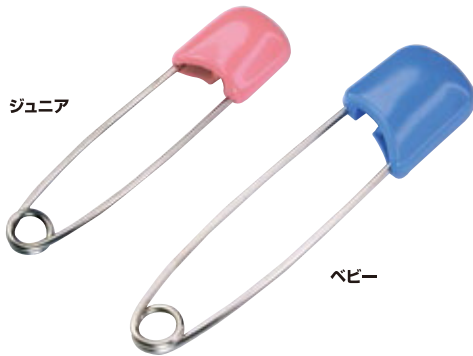

クリップン® Clipin

ジュニア / ベビー

●大口バラ(業務用)

44mmと53mmの2サイズ。
幅広いニーズに対応します。

商品コード	サイズ	カラー	A	B
BA101	ジュニア	ピンク	44.0	9.5
BA102		白		
BA103		黄		
BA104		赤		
BA105		青		
BA107		若草 ★		
BA108		サックス ★		
BA109		ブラウン ★		
BA110		ベージュ ★		
BA111		紫 ★		
BA112		フジ ★		
BA113		オレンジ ★		
BA114		緑 ★		
BA115		濃ピンク ★		
BB101		ベビー		
BB102	白			
BB106	クリーム			
BB107	若草			
BB108	サックス			

カギのかかる安全ピンとして
ご家庭、学校、オフィスで
必ずといっていいほど使われている
ロングセラー商品です。

- 材質…針/ステンレス
樹脂部分/ABS

ジュニア

- ロット…1,000本/箱
20箱(20,000本)/ケース

ベビー

- ロット…500本/箱
20箱(10,000本)/ケース

名札、腕章止め、寝具
類等のカバー止め等に。

- ジュニア標準色 ピンク 白 黄 赤 青
- ジュニア特別色 若草 サックス ブラウン ベージュ 紫
- ベビー標準色 ピンク 白 クリーム 若草 サックス

パチット® Pachit

小 / 中 / 大

●大口バラ(業務用)

大中小、3つのサイズから
用途に合わせてお選び下さい。

商品コード	サイズ	カラー	A	B	C	D
BC111	小	ピンク	12.5	37.0	8.8	8.0
BC112		白				
BC113		クリーム				
BC114		若草				
BC115		サックス				
BD311	中	ピンク	13.8	43.7	11.1	10.3
BD312		白				
BD313		クリーム				
BD314		若草				
BD315		サックス				
BE501	大	ピンク	13.6	50.2	11.8	10.7
BE502		白				
BE503		クリーム				
BE504		若草				
BE505		サックス				

マフラーのボタンがわりに
とてもおしゃれです。

- カラー ピンク 白 クリーム 若草 サックス

タオル等に。

- 材質…針/ステンレス
樹脂部分/ABS
- 小
●ロット…500本/箱
20箱(10,000本)/ケース
- 中/大
●ロット…250本/箱
20箱(5,000本)/ケース