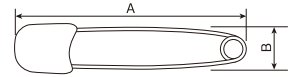

クリップン® Clipin

ジュニア / ベビー

●大口バラ(業務用)

44mmと53mmの2サイズ。
幅広いニーズに対応します。

商品コード	サイズ	カラー	A	B
BA101	ジュニア	ピンク	44.0	9.5
BA102		白		
BA103		黄		
BA104		赤		
BA105		青		
BA107		若草 ★		
BA108		サックス ★		
BA109		ブラウン ★		
BA110		ベージュ ★		
BA111		紫 ★		
BA112		フジ ★		
BA113		オレンジ ★		
BA114		緑 ★		
BA115		濃ピンク ★		
BB101		ベビー		
BB102	白			
BB106	クリーム			
BB107	若草			
BB108	サックス			

カギのかかる安全ピンとして
ご家庭、学校、オフィスで
必ずといっていいほど使われている
ロングセラー商品です。

- 材質…針/ステンレス
樹脂部分/ABS

ジュニア

- ロット…1,000本/箱
20箱(20,000本)/ケース

ベビー

- ロット…500本/箱
20箱(10,000本)/ケース

名札、腕章止め、寝具
類等のカバー止め等に。

- ジュニア標準色 ピンク 白 黄 赤 青
- ジュニア特別色 若草 サックス ブラウン ベージュ 紫
- ベビー標準色 ピンク 白 クリーム 若草 サックス

パチット® Pachit

小 / 中 / 大

●大口バラ(業務用)

大中小、3つのサイズから
用途に合わせてお選び下さい。

商品コード	サイズ	カラー	A	B	C	D
BC111	小	ピンク	12.5	37.0	8.8	8.0
BC112		白				
BC113		クリーム				
BC114		若草				
BC115		サックス				
BD311	中	ピンク	13.8	43.7	11.1	10.3
BD312		白				
BD313		クリーム				
BD314		若草				
BD315		サックス				
BE501	大	ピンク	13.6	50.2	11.8	10.7
BE502		白				
BE503		クリーム				
BE504		若草				
BE505		サックス				