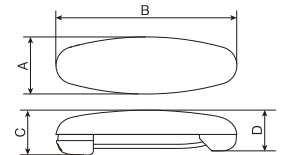

クリップン® Clipin

ジュニア / ベビー

●大口バラ(業務用)

44mmと53mmの2サイズ。
幅広いニーズに対応します。

商品コード	サイズ	カラー	A	B
BA101	ジュニア	ピンク	44.0	9.5
BA102		白		
BA103		黄		
BA104		赤		
BA105		青		
BA107		若草 ★		
BA108		サックス ★		
BA109		ブラウン ★		
BA110		ベージュ ★		
BA111		紫 ★		
BA112		フジ ★		
BA113		オレンジ ★		
BA114		緑 ★		
BA115		濃ピンク ★		
BB101		ベビー		
BB102	白			
BB106	クリーム			
BB107	若草			
BB108	サックス			

カギのかかる安全ピンとして
ご家庭、学校、オフィスで
必ずといっていいほど使われている
ロングセラー商品です。

- 材質…針/ステンレス
樹脂部分/ABS

ジュニア

- ロット…1,000本/箱
20箱(20,000本)/ケース

ベビー

- ロット…500本/箱
20箱(10,000本)/ケース

名札、腕章止め、寝具
類等のカバー止め等に。

- ジュニア標準色 ピンク 白 黄 赤 青
- ジュニア特別色 若草 サックス ブラウン ベージュ 紫
- ベビー標準色 ピンク 白 クリーム 若草 サックス

パチット® Pachit

小 / 中 / 大

●大口バラ(業務用)

大中小、3つのサイズから
用途に合わせてお選び下さい。

商品コード	サイズ	カラー	A	B	C	D
BC111	小	ピンク	12.5	37.0	8.8	8.0
BC112		白				
BC113		クリーム				
BC114		若草				
BC115		サックス				
BD311	中	ピンク	13.8	43.7	11.1	10.3
BD312		白				
BD313		クリーム				
BD314		若草				
BD315		サックス				
BE501	大	ピンク	13.6	50.2	11.8	10.7
BE502		白				
BE503		クリーム				
BE504		若草				
BE505		サックス				