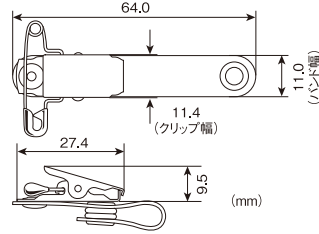

バンドクリップ

B-1 / B-10

シンプルな金属タイプ。

背広のエリやポケットに

商品コード	品名	カラー
CL011	B-1(安全ピン付き)	シルバー
CL101	B-10 ★	

- レバー部分が360度回転するので、縦横どちらでも自由に取り付けできます。
- B-1は安全ピン付き。

- 材質…… 本体/スチール 樹脂部分/POM バンド/PE
スナップ/真鍮 安全ピン/スチール
- ロット……300個/箱
5箱(1,500個)/ケース

IDカードケースに最適な、好きな所に吊り下げることができるタグ名札。
クリップと安全ピンとを使い分ける事ができます。

B-3N / B-30N

高級仕上げの金属タイプ。

商品コード	品名	カラー
CL031	B-3N(安全ピン付き)	シルバー
CL301	B-30N	

- 高級感たよう特殊メッキ加工。
- B-3Nは安全ピン付き。

胸ポケットや
エリのない時に

- 材質…… 本体/スチール
バンド/PE
スナップ/真鍮
安全ピン/スチール
- ロット……300個/箱
5箱(1,500個)/ケース

バンドクリップ用バンド

簡易名札に。

64mm

54mm

商品コード	品名
CL001	バンドクリップ用バンド 64mm
CL002	バンドクリップ用バンド 64mm スナッパー無し ★
CL003	バンドクリップ用バンド 54mm

- ロット……1,000本/袋 10袋(10,000本)/ケース
- 材質…… バンド/PE スナップ/真鍮