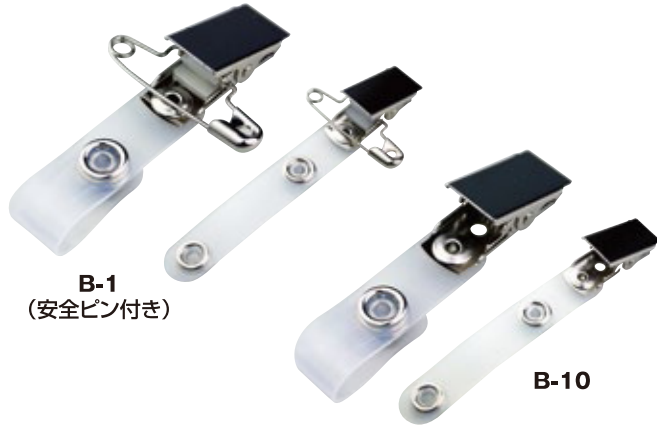

バンドクリップ

B-1 / B-10

シンプルな金属タイプ。

背広のエリやポケットに

商品コード	品名	カラー
CL011	B-1(安全ピン付き)	シルバー
CL101	B-10 ★	

- レバー部分が360度回転するので、縦横どちらでも自由に取り付けできます。
- B-1は安全ピン付き。

- 材質…… 本体/スチール 樹脂部分/POM バンド/PE
スナップ/真鍮 安全ピン/スチール
- ロット……300個/箱
5箱(1,500個)/ケース

IDカードケースに最適な、好きな所に吊り下げることができるタグ名札。
クリップと安全ピンとを使い分ける事ができます。

B-3N / B-30N

高級仕上げの金属タイプ。

商品コード	品名	カラー
CL031	B-3N(安全ピン付き)	シルバー
CL301	B-30N	

- 高級感たよう特殊メッキ加工。
- B-3Nは安全ピン付き。

胸ポケットや
エリのない時に

- 材質…… 本体/スチール
バンド/PE
スナップ/真鍮
安全ピン/スチール
- ロット……300個/箱
5箱(1,500個)/ケース

バンドクリップ用バンド

簡易名札に。

64mm

54mm

商品コード	品名
CL001	バンドクリップ用バンド 64mm
CL002	バンドクリップ用バンド 64mm スナッパー無し ★
CL003	バンドクリップ用バンド 54mm

- ロット……1,000本/袋 10袋(10,000本)/ケース
- 材質…… バンド/PE スナップ/真鍮