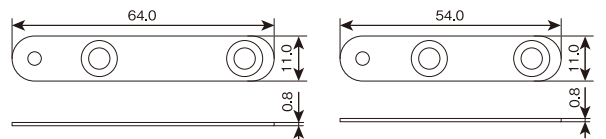

バンドクリップ

B-1 / B-10

シンプルな金属タイプ。

背広のエリやポケットに

商品コード	品名	カラー
CL011	B-1(安全ピン付き)	シルバー
CL101	B-10 ★	

- レバー部分が360度回転するので、縦横どちらでも自由に取り付けできます。
- B-1は安全ピン付き。

- 材質…… 本体/スチール 樹脂部分/POM バンド/PE
スナップ/真鍮 安全ピン/スチール
- ロット……300個/箱
5箱(1,500個)/ケース

IDカードケースに最適な、好きな所に吊り下げることができるタグ名札。
クリップと安全ピンとを使い分ける事ができます。

B-3N / B-30N

高級仕上げの金属タイプ。

商品コード	品名	カラー
CL031	B-3N(安全ピン付き)	シルバー
CL301	B-30N	

- 高級感たよう特殊メッキ加工。
- B-3Nは安全ピン付き。

胸ポケットや
エリのない時に

- 材質…… 本体/スチール
バンド/PE
スナップ/真鍮
安全ピン/スチール
- ロット……300個/箱
5箱(1,500個)/ケース

バンドクリップ用バンド

簡易名札に。

64mm

54mm

商品コード	品名
CL001	バンドクリップ用バンド 64mm
CL002	バンドクリップ用バンド 64mm スナッパー無し ★
CL003	バンドクリップ用バンド 54mm

- ロット……1,000本/袋 10袋(10,000本)/ケース
- 材質…… バンド/PE スナップ/真鍮