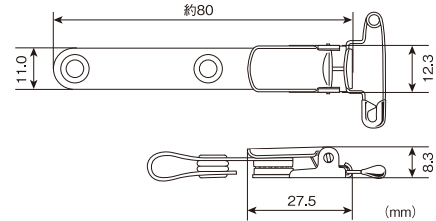

バンドクリップ

B-1 / B-10

シンプルな金属タイプ。

背広のエリやポケットに

商品コード	品名	カラー
CL011	B-1(安全ピン付き)	シルバー
CL101	B-10 ★	

- レバー部分が360度回転するので、縦横どちらでも自由に取り付けできます。
- B-1は安全ピン付き。

- 材質…… 本体/スチール 樹脂部分/POM バンド/PE
スナップ/真鍮 安全ピン/スチール
- ロット……300個/箱
5箱(1,500個)/ケース

IDカードケースに最適な、好きな所に吊り下げることができるタグ名札。
クリップと安全ピンとを使い分ける事ができます。

B-3N / B-30N

高級仕上げの金属タイプ。

商品コード	品名	カラー
CL031	B-3N(安全ピン付き)	シルバー
CL301	B-30N	

- 高級感たよう特殊メッキ加工。
- B-3Nは安全ピン付き。

胸ポケットや
エリのない時に

- 材質…… 本体/スチール
バンド/PE
スナップ/真鍮
安全ピン/スチール
- ロット……300個/箱
5箱(1,500個)/ケース

バンドクリップ用バンド

簡易名札に。

64mm

54mm

商品コード	品名
CL001	バンドクリップ用バンド 64mm
CL002	バンドクリップ用バンド 64mm スナッパー無し ★
CL003	バンドクリップ用バンド 54mm

- ロット……1,000本/袋 10袋(10,000本)/ケース
- 材質…… バンド/PE スナップ/真鍮