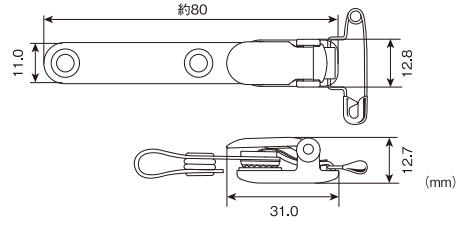

バンドクリップ

B-2N / B-20N

一番人気の名札クリップ!

B-2N
(安全ピン付き)

B-2N
(安全ピン付き)

B-20N

商品コード	品名	カラー
CL023	B-2N(安全ピン付き)	グレー
CL0211	B-2N(安全ピン付き)	黒
CL203	B-20N	グレー
CL2011	B-20N	黒

- 衣類にやさしい樹脂製クリップ。
- 角度調整が可能。B-2Nは安全ピン付き。
- タグ名札の定番。強力なグリップ力です。レバー部には名入れ印刷も可能です。
※生地によってグリップ力は変化します。サンプルにてご確認ください。

IDカードケースに最適な、好きな所に吊り下げることができるタグ名札。

クリップと安全ピンとを使い分ける事ができます。

- 材質…… 本体/POM レバー/ABS
 バンド/PE スナップ/真鍮
 板バネ/ステンレス 安全ピン/スチール
- ロット……300個/箱
 5箱(1,500個)/ケース

名札以外の使用例

ポーチ用の吊り下げクリップとして

しっかりグリップ!

簡単装着

布製品等の表示に