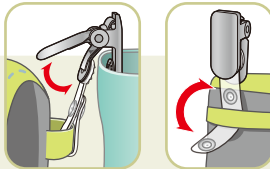

バンドクリップ

B-2N / B-20N

一番人気の名札クリップ!

B-2N
(安全ピン付き)

B-2N
(安全ピン付き)

B-20N

商品コード	品名	カラー
CL023	B-2N(安全ピン付き)	グレー
CL0211	B-2N(安全ピン付き)	黒
CL203	B-20N	グレー
CL2011	B-20N	黒

- 衣類にやさしい樹脂製クリップ。
- 角度調整が可能。B-2Nは安全ピン付き。
- タグ名札の定番。強力なグリップ力です。レバー部には名入れ印刷も可能です。
※生地によってグリップ力は変化します。サンプルにてご確認ください。

IDカードケースに最適な、好きな所に吊り下げることができるタグ名札。

クリップと安全ピンとを使い分ける事ができます。

- 材質…… 本体/POM レバー/ABS
 バンド/PE スナップ/真鍮
 板バネ/ステンレス 安全ピン/スチール
- ロット……300個/箱
 5箱(1,500個)/ケース

名札以外の使用例

ポーチ用の吊り下げクリップとして

しっかりグリップ!

簡単装着

布製品等の表示に