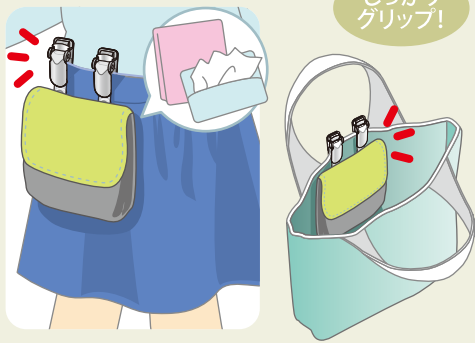

バンドクリップ

B-2N / B-20N

一番人気の名札クリップ!

B-2N
(安全ピン付き)

B-2N
(安全ピン付き)

B-20N

商品コード	品名	カラー
CL023	B-2N(安全ピン付き)	グレー
CL0211	B-2N(安全ピン付き)	黒
CL203	B-20N	グレー
CL2011	B-20N	黒

- 衣類にやさしい樹脂製クリップ。
- 角度調整が可能。B-2Nは安全ピン付き。
- タグ名札の定番。強力なグリップ力です。レバー部には名入れ印刷も可能です。
※生地によってグリップ力は変化します。サンプルにてご確認ください。

IDカードケースに最適な、好きな所に吊り下げることができるタグ名札。

クリップと安全ピンとを使い分ける事ができます。

- 材質…… 本体/POM レバー/ABS
 バンド/PE スナップ/真鍮
 板バネ/ステンレス 安全ピン/スチール
- ロット……300個/箱
 5箱(1,500個)/ケース

名札以外の使用例

ポーチ用の吊り下げクリップとして

しっかりグリップ!

簡単装着

布製品等の表示に

Band clip