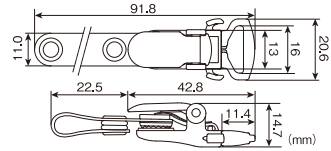

バンドクリップ 着脱タイプ

B-20D / B-20D-15 / B-20D-20

D.PAT.

B-20D
(着脱機能付き)

B-20D-15
(着脱機能付き)

B-20D-20
(着脱機能付き)

ネクストラップ脱着機能付クリップ。8mm紐幅と15mm紐幅、20mm紐幅の3種類をご用意しました。

B-20D

B-20D-15

B-20D-20

商品コード	品名	カラー
CL222	B-20D(着脱機能付き)	黒
CL221		グレー
CL272	B-20D-15(着脱機能付き)	黒
CL271		グレー
CL279	B-20D-20(着脱機能付き)	黒
CL278		グレー

- 首から掛ける名札での利用と、通常の名札としての利用と両用使い。
 - 簡単に取り外しが出来ます。
 - 実績のあるバンドクリップB-2Nに準じた強力なグリップ力があります。
 - フックパーツに切れ目が入っているので、ネクストラップに簡単に取り付けられます。
 - 対応紐幅はB-20Dは8~10mm、B-20D-15は15mm程度までです。
- ※紐の素材ならびに織り方によって使用できる紐のサイズは変化します。サンプルにてご確認ください。

- 材質…本体/POM レバー/ABS 板バネ/ステンレス バンド/PE スナップ/真鍮
- ロット…300個/箱 5箱(1,500個)/ケース

バンドクリップ 後付可能タイプ

B-20XD

D.PAT.

B-20XD
(装着機能のみ)

基本的にフックパーツが外れないタイプです。

商品コード	品名	カラー
CL282	B-20XD(装着機能のみ)	黒
CL281		グレー

- 首から掛ける名札での利用と、通常の名札としての利用と両用使い。
 - 実績のあるバンドクリップB-2Nに準じた強力なグリップ力があります。
 - フックパーツに切れ目が入っているので、ネクストラップに簡単に取り付けられます。
 - 対応紐幅は8~10mm程度までです。
- ※紐の素材ならびに織り方によって使用できる紐のサイズは変化します。サンプルにてご確認ください。

- 材質…本体/POM レバー/ABS 板バネ/ステンレス バンド/PE
 - ロット…300個/箱 5箱(1,500個)/ケース スナップ/真鍮
- ※クリップとフックパーツは組付けられておりません。