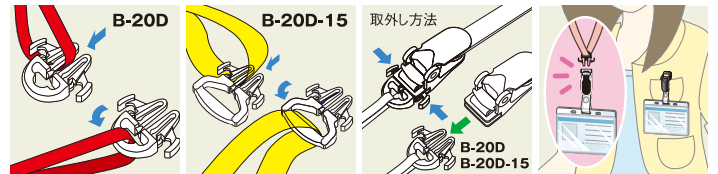

バンドクリップ 着脱タイプ

B-20D / B-20D-15 / B-20D-20

D.PAT.

B-20D
(着脱機能付き)

B-20D-15
(着脱機能付き)

B-20D-20
(着脱機能付き)

ネクストラップ脱着機能付クリップ。8mm紐幅と15mm紐幅、20mm紐幅の3種類をご用意しました。

B-20D

B-20D-15

B-20D-20

商品コード	品名	カラー
CL222	B-20D(着脱機能付き)	黒
CL221		グレー
CL272	B-20D-15(着脱機能付き)	黒
CL271		グレー
CL279	B-20D-20(着脱機能付き)	黒
CL278		グレー

- 首から掛ける名札での利用と、通常の名札としての利用と両用使い。
 - 簡単に取り外しが出来ます。
 - 実績のあるバンドクリップB-2Nに準じた強力なグリップ力があります。
 - フックパーツに切れ目が入っているので、ネクストラップに簡単に取り付けられます。
 - 対応紐幅はB-20Dは8~10mm、B-20D-15は15mm程度までです。
- ※紐の素材ならびに織り方によって使用できる紐のサイズは変化します。サンプルにてご確認ください。

- 材質…本体/POM レバー/ABS 板バネ/ステンレス バンド/PE スナップ/真鍮
- ロット…300個/箱 5箱(1,500個)/ケース

バンドクリップ 後付可能タイプ

B-20XD

D.PAT.

B-20XD
(装着機能のみ)

基本的にフックパーツが外れないタイプです。

商品コード	品名	カラー
CL282	B-20XD(装着機能のみ)	黒
CL281		グレー

- 首から掛ける名札での利用と、通常の名札としての利用と両用使い。
 - 実績のあるバンドクリップB-2Nに準じた強力なグリップ力があります。
 - フックパーツに切れ目が入っているので、ネクストラップに簡単に取り付けられます。
 - 対応紐幅は8~10mm程度までです。
- ※紐の素材ならびに織り方によって使用できる紐のサイズは変化します。サンプルにてご確認ください。