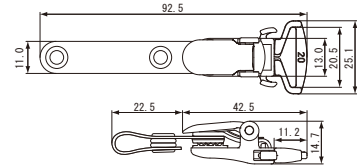

バンドクリップ 着脱タイプ

B-20D / B-20D-15 / B-20D-20

D.PAT.

B-20D
(着脱機能付き)

B-20D-15
(着脱機能付き)

B-20D-20
(着脱機能付き)

ネクストラップ脱着機能付クリップ。8mm紐幅と15mm紐幅、20mm紐幅の3種類をご用意しました。

B-20D

B-20D-15

B-20D-20

商品コード	品名	カラー
CL222	B-20D(着脱機能付き)	黒
CL221		グレー
CL272	B-20D-15(着脱機能付き)	黒
CL271		グレー
CL279	B-20D-20(着脱機能付き)	黒
CL278		グレー

- 首から掛ける名札での利用と、通常の名札としての利用と両用使い。
 - 簡単に取り外しが出来ます。
 - 実績のあるバンドクリップB-2Nに準じた強力なグリップ力があります。
 - フックパーツに切れ目が入っているので、ネクストラップに簡単に取り付けられます。
 - 対応紐幅はB-20Dは8~10mm、B-20D-15は15mm程度までです。
- ※紐の素材ならびに織り方によって使用できる紐のサイズは変化します。サンプルにてご確認ください。

- 材質…本体/POM レバー/ABS 板バネ/ステンレス バンド/PE スナップ/真鍮
- ロット…300個/箱 5箱(1,500個)/ケース

バンドクリップ 後付可能タイプ

B-20XD

D.PAT.

B-20XD
(装着機能のみ)

基本的にフックパーツが外れないタイプです。

商品コード	品名	カラー
CL282	B-20XD(装着機能のみ)	黒
CL281		グレー

- 首から掛ける名札での利用と、通常の名札としての利用と両用使い。
 - 実績のあるバンドクリップB-2Nに準じた強力なグリップ力があります。
 - フックパーツに切れ目が入っているので、ネクストラップに簡単に取り付けられます。
 - 対応紐幅は8~10mm程度までです。
- ※紐の素材ならびに織り方によって使用できる紐のサイズは変化します。サンプルにてご確認ください。

- 材質…本体/POM レバー/ABS 板バネ/ステンレス バンド/PE
 - ロット…300個/箱 5箱(1,500個)/ケース スナップ/真鍮
- ※クリップとフックパーツは組付けられておりません。