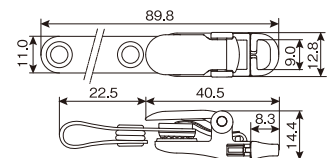

バンドクリップ 着脱タイプ

B-20D / B-20D-15 / B-20D-20

D.PAT.

B-20D
(着脱機能付き)

B-20D-15
(着脱機能付き)

B-20D-20
(着脱機能付き)

ネクストラップ脱着機能付クリップ。8mm紐幅と15mm紐幅、20mm紐幅の3種類をご用意しました。

B-20D

B-20D-15

B-20D-20

商品コード	品名	カラー
CL222	B-20D(着脱機能付き)	黒
CL221		グレー
CL272	B-20D-15(着脱機能付き)	黒
CL271		グレー
CL279	B-20D-20(着脱機能付き)	黒
CL278		グレー

- 首から掛ける名札での利用と、通常の名札としての利用と両用使い。
 - 簡単に取り外しが出来ます。
 - 実績のあるバンドクリップB-2Nに準じた強力なグリップ力があります。
 - フックパーツに切れ目が入っているので、ネクストラップに簡単に取り付けられます。
 - 対応紐幅はB-20Dは8~10mm、B-20D-15は15mm程度までです。
- ※紐の素材ならびに織り方によって使用できる紐のサイズは変化します。サンプルにてご確認ください。

- 材質…本体/POM レバー/ABS 板バネ/ステンレス バンド/PE スナップ/真鍮
- ロット…300個/箱 5箱(1,500個)/ケース

バンドクリップ 後付可能タイプ

B-20XD

D.PAT.

B-20XD
(装着機能のみ)

基本的にフックパーツが外れないタイプです。

商品コード	品名	カラー
CL282	B-20XD(装着機能のみ)	黒
CL281		グレー

- 首から掛ける名札での利用と、通常の名札としての利用と両用使い。
 - 実績のあるバンドクリップB-2Nに準じた強力なグリップ力があります。
 - フックパーツに切れ目が入っているので、ネクストラップに簡単に取り付けられます。
 - 対応紐幅は8~10mm程度までです。
- ※紐の素材ならびに織り方によって使用できる紐のサイズは変化します。サンプルにてご確認ください。

- 材質…本体/POM レバー/ABS 板バネ/ステンレス バンド/PE
 - ロット…300個/箱 5箱(1,500個)/ケース スナップ/真鍮
- ※クリップとフックパーツは組付けられておりません。