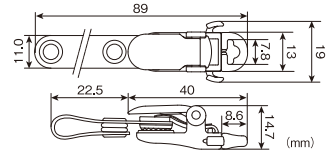

バンドクリップ 着脱タイプ

B-20D / B-20D-15 / B-20D-20

D.PAT.

B-20D
(着脱機能付き)

B-20D-15
(着脱機能付き)

B-20D-20
(着脱機能付き)

ネクストラップ脱着機能付クリップ。8mm紐幅と15mm紐幅、20mm紐幅の3種類をご用意しました。

B-20D

B-20D-15

B-20D-20

商品コード	品名	カラー
CL222	B-20D(着脱機能付き)	黒
CL221		グレー
CL272	B-20D-15(着脱機能付き)	黒
CL271		グレー
CL279	B-20D-20(着脱機能付き)	黒
CL278		グレー

- 首から掛ける名札での利用と、通常の名札としての利用と両用使い。
 - 簡単に取り外しが出来ます。
 - 実績のあるバンドクリップB-2Nに準じた強力なグリップ力があります。
 - フックパーツに切れ目が入っているので、ネクストラップに簡単に取り付けられます。
 - 対応紐幅はB-20Dは8~10mm、B-20D-15は15mm程度までです。
- ※紐の素材ならびに織り方によって使用できる紐のサイズは変化します。サンプルにてご確認ください。

- 材質…本体/POM レバー/ABS 板バネ/ステンレス バンド/PE スナップ/真鍮
- ロット…300個/箱 5箱(1,500個)/ケース

バンドクリップ 後付可能タイプ

B-20XD

D.PAT.

B-20XD
(装着機能のみ)

基本的にフックパーツが外れないタイプです。

商品コード	品名	カラー
CL282	B-20XD(装着機能のみ)	黒
CL281		グレー

- 首から掛ける名札での利用と、通常の名札としての利用と両用使い。
 - 実績のあるバンドクリップB-2Nに準じた強力なグリップ力があります。
 - フックパーツに切れ目が入っているので、ネクストラップに簡単に取り付けられます。
 - 対応紐幅は8~10mm程度までです。
- ※紐の素材ならびに織り方によって使用できる紐のサイズは変化します。サンプルにてご確認ください。

- 材質…本体/POM レバー/ABS 板バネ/ステンレス バンド/PE
 - ロット…300個/箱 5箱(1,500個)/ケース スナップ/真鍮
- ※クリップとフックパーツは組付けられておりません。