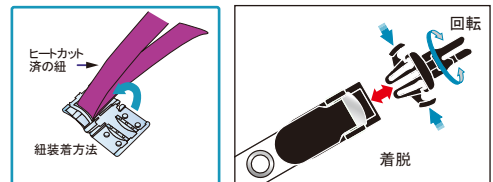

他にも

・回転カン機能付きタイプ ・キーパークリップ DM カスタマイズ

・NG-7D カスタマイズ

も作成可能です。