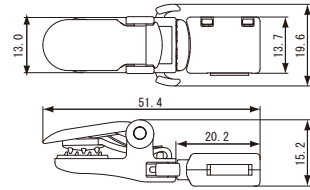

- 材質…本体・VK/POM レバー/ABS 板バネ/ステンレス バンド/PE  
スナップ/真鍮
- ロット…500個/袋

B-20D-10K

D.PAT.

バンドクリップ着脱タイプのカスタマイズシリーズ!  
ストラップヘワンタッチ装着

NEW

商品コード	品名	カラー
CL292	B-20D-10K (着脱機能付き)	黒

- 縫製加工不要の為コストダウンとスピードアップに繋がります。  
(注)必ず紐はヒートカットしてから装着して下さい。加工時にフタが完全にはまっている事をご確認下さい。
- 対応紐幅は 10mm (紐厚0.7~1.0mm) 程度までです。  
※紐の素材ならびに織り方によって使用できる紐のサイズは変化します。サンプルにてご確認下さい。
- ボタン操作で簡単に取り外しが出来ます。
- 実績のあるバンドクリップB-2NIに準じた強力なフリップ力があります。

- 材質…本体/POM レバー/ABS 10K本体/PC 板バネ/ステンレス  
バンド/PE スナップ/真鍮
- ロット…500個/袋

他にも

・回転カン機能付きタイプ ・キーパークリップ DM カスタマイズ

・NG-7D カスタマイズ

も作成可能です。

カスタマイズの  
詳細はカタログ  
P35-38を参照  
及び代理店又は  
当社営業員まで  
ご相談下さい

Band clip