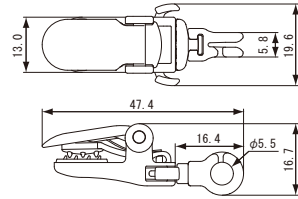

## バンドクリップ 着脱タイプ

B-20D-VK

D.PAT.

バンドクリップ着脱タイプのカスタマイズシリーズ!  
リングを簡単取り付け可能

NEW

商品コード	品名	カラー
CL293	B-20D-VK (着脱機能付き)	黒

- 首からかける名札での利用に便利です。
- ボタン操作で簡単に取り外しが出来ます。
- 実績のあるバンドクリップB-2NIに準じた強力なフリップ力があります。
- 二重カンや丸紐を簡単に取り付け可能です

- 材質…本体・VK/POM レバー/ABS 板バネ/ステンレス バンド/PE  
スナップ/真鍮
- ロット…500個/袋

B-20D-10K

D.PAT.

バンドクリップ着脱タイプのカスタマイズシリーズ!  
ストラップヘワンタッチ装着

NEW

商品コード	品名	カラー
CL292	B-20D-10K (着脱機能付き)	黒

- 縫製加工不要の為コストダウンとスピードアップに繋がります。  
(注)必ず紐はヒートカットしてから装着して下さい。加工時にフタが完全にはまっている事をご確認下さい。
- 対応紐幅は 10mm (紐厚0.7~1.0mm) 程度までです。  
※紐の素材ならびに織り方によって使用できる紐のサイズは変化します。サンプルにてご確認下さい。
- ボタン操作で簡単に取り外しが出来ます。
- 実績のあるバンドクリップB-2NIに準じた強力なフリップ力があります。

- 材質…本体/POM レバー/ABS 10K本体/PC 板バネ/ステンレス  
バンド/PE スナップ/真鍮
- ロット…500個/袋

他にも

・回転カン機能付きタイプ ・キーパークリップ DM カスタマイズ

・NG-7D カスタマイズ

も作成可能です。

カスタマイズの  
詳細はカタログ  
P35-38を参照  
及び代理店又は  
当社営業員まで  
ご相談下さい

Band clip