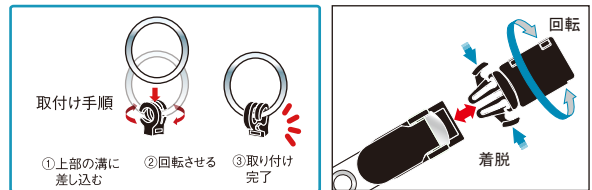

## バンドクリップ 着脱タイプ

B-20D-VK

D.PAT.

バンドクリップ着脱タイプのカスタマイズシリーズ!  
リングを簡単取り付け可能

NEW

商品コード	品名	カラー
CL293	B-20D-VK (着脱機能付き)	黒

- 首からかける名札での利用に便利です。
- ボタン操作で簡単に取り外しが出来ます。
- 実績のあるバンドクリップB-2NIに準じた強力なフリップ力があります。
- 二重カンや丸紐を簡単に取り付け可能です

- 材質…本体・VK/POM レバー/ABS 板バネ/ステンレス バンド/PE  
スナップ/真鍮
- ロット…500個/袋

B-20D-10K

D.PAT.

バンドクリップ着脱タイプのカスタマイズシリーズ!  
ストラップヘワンタッチ装着

NEW

商品コード	品名	カラー
CL292	B-20D-10K (着脱機能付き)	黒

- 縫製加工不要の為コストダウンとスピードアップに繋がります。  
(注)必ず紐はヒートカットしてから装着して下さい。加工時にフタが完全にはまっている事をご確認下さい。
- 対応紐幅は 10mm (紐厚0.7~1.0mm) 程度までです。  
※紐の素材ならびに織り方によって使用できる紐のサイズは変化します。サンプルにてご確認下さい。
- ボタン操作で簡単に取り外しが出来ます。
- 実績のあるバンドクリップB-2NIに準じた強力なフリップ力があります。