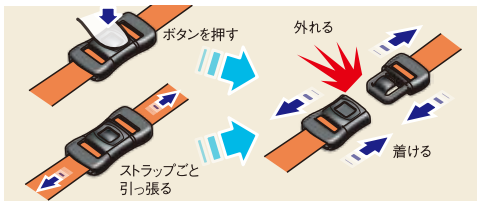

## 危険防止パーツ 平紐用

NPS-10FB

### 危険防止パーツと着脱パーツがひとつに!

髪を気にせずストラップの着け外しが可能になりました。

商品コード	品名	カラー
EE200	NPS-10FB ★	黒

●材質…POM

●ロット…500セット/袋

- バックルのようにボタンを押すとパーツが外れます。ストラップごと引っ張って外す事も出来ます。
- 取り付けはバックルのようにパーツを差し込むだけ。
- 5kg程度の力が加わるとパーツが外れ、危険を回避します。  
※使用状態によって数値は異なります。
- 対応紐幅 平紐 10mm 程度  
※紐の素材ならびに織り方によって使用できる紐のサイズは変化します。サンプルにてご確認ください。

※左図のように首の真後ろにパーツをセットした場合5kg以上の負担が掛かって外れない場合がございます。首の真後ろにパーツがくる仕様での商品化は避けて下さい。

## 危険防止パーツ 平紐用

NPS-10 / NPS-15 / NPS-20

PAT.

コンパクトにまとまった危険防止パーツ。

負荷が掛かると外れる安全機能付き。縫製対応タイプです。

商品コード	品名	カラー	A	B	C	D	E
EE041	NPS-10	黒	19.4	14.0	5.0	10.4	2.0
EE050	NPS-15		19.5	19.0	5.0	15.0	1.9
EE070	NPS-20		21.6	24.5	5.5	20.0	1.9