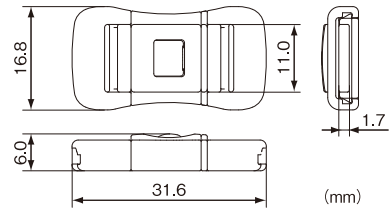

### 危険防止パーツと着脱パーツがひとつに!

髪を気にせずストラップの着け外しが可能になりました。

商品コード	品名	カラー
EE200	NPS-10FB ★	黒

●材質…POM

●ロット…500セット/袋

- バックルのようにボタンを押すとパーツが外れます。ストラップごと引っ張って外す事も出来ます。
- 取り付けはバックルのようにパーツを差し込むだけ。
- 5kg程度の力が加わるとパーツが外れ、危険を回避します。  
※使用状態によって数値は異なります。
- 対応紐幅 平紐 10mm 程度  
※紐の素材ならびに織り方によって使用できる紐のサイズは変化します。サンプルにてご確認ください。

※左図のように首の真後ろにパーツをセットした場合5kg以上の負担が掛かって外れない場合がございます。首の真後ろにパーツがくる仕様での商品化は避けて下さい。

(mm)

●材質……………POM

●ロット……………1,000セット/袋

- 一定の力が加わるとパーツが外れ、危険を回避します。又、動きにあわせて中央部が折れるので、首にかけても違和感がありません。
- 取り付けもワンタッチで簡単に入ります。
- 紐の素材ならびに織り方によって使用できる紐のサイズは変化します。サンプルにてご確認ください。