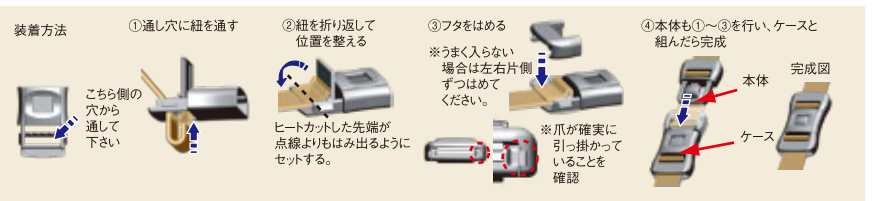

### 危険防止パーツと着脱パーツがひとつに!

髪を気にせずストラップの着け外しが可能になりました。

商品コード	品名	カラー
EE200	NPS-10FB ★	黒

●材質…POM

●ロット…500セット/袋

- バックルのようにボタンを押すとパーツが外れます。ストラップごと引っ張って外す事も出来ます。
- 取り付けはバックルのようにパーツを差し込むだけ。
- 5kg程度の力が加わるとパーツが外れ、危険を回避します。  
※使用状態によって数値は異なります。
- 対応紐幅 平紐 10mm 程度  
※紐の素材ならびに織り方によって使用できる紐のサイズは変化します。サンプルにてご確認ください。

※左図のように首の真後ろにパーツをセットした場合5kg以上の負担が掛かって外れない場合がございます。首の真後ろにパーツがくる仕様での商品化は避けて下さい。

## 危険防止パーツ 平紐用

NPS-10 / NPS-15 / NPS-20

PAT.

コンパクトにまとまった危険防止パーツ。

負荷が掛かると外れる安全機能付き。縫製対応タイプです。

商品コード	品名	カラー	A	B	C	D	E
EE041	NPS-10	黒	19.4	14.0	5.0	10.4	2.0
EE050	NPS-15		19.5	19.0	5.0	15.0	1.9
EE070	NPS-20		21.6	24.5	5.5	20.0	1.9