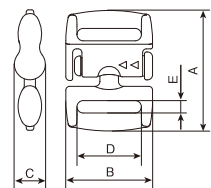

※左図のように首の真後ろにパーツをセットした場合5kg以上の負担が掛かって外れない場合がございます。首の真後ろにパーツがくる仕様での商品化は避けて下さい。

## 危険防止パーツ 平紐用

NPS-10 / NPS-15 / NPS-20

PAT.

コンパクトにまとまった危険防止パーツ。

負荷が掛かると外れる安全機能付き。縫製対応タイプです。

商品コード	品名	カラー	A	B	C	D	E
EE041	NPS-10	黒	19.4	14.0	5.0	10.4	2.0
EE050	NPS-15		19.5	19.0	5.0	15.0	1.9
EE070	NPS-20		21.6	24.5	5.5	20.0	1.9

(mm)

●材質……………POM

●ロット……………1,000セット/袋

- 一定の力が加わるとパーツが外れ、危険を回避します。又、動きにあわせて中央部が折れるので、首にかけても違和感がありません。
- 取り付けもワンタッチで簡単に入ります。
- 紐の素材ならびに織り方によって使用できる紐のサイズは変化します。サンプルにてご確認ください。