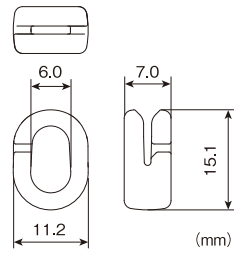

ネックピースパーツ

NPR-M5

D.PAT.

商品コード	品名	カラー	丸紐	平紐
EF080	NPR-M5	黒	φ3~5	8~10

(mm)

- 対応紐幅は丸紐φ3~5mm、平紐8~10mm程度までです。
※紐の素材ならびに織り方によって使用できる紐のサイズが変化します。サンプルにてご確認下さい。
- 推奨のリングサイズは厚さ1.4mm以上です。
※形状によって使用できるリングのサイズは変化します。サンプルにてご確認下さい。
※リングは付属しておりません。
- 耐荷重は5kgまでです。
※実験値であり保証値ではありません。

●材質……………POM ●ロット……………1,000個/袋

ワンタッチ装着機能で紐やリング等を後付可能。

コネクティングパーツ ラインナップ

Connecting Parts Lineup

品名	CP-A1	CP-B1	CP-C1	CP-C1-10	CP-D1
外観					
回転機能	○	○	×	×	×
特長	スリム	操作性	強度	強度	作業性
カラー	黒・透明 ★	黒・透明 ★	黒	黒	黒
寸法図 (mm)					