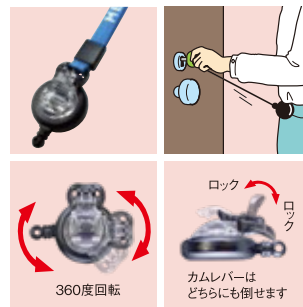

リールパーツ

RE-FISHタイプ (ケースφ32.5mm、リール紐約70cm、ベルト54mm)

PAT.

RE-FISH

RE-FISH-L

RE-FISH-JC

※JCタイプにはベルト付はございません。

回転クリップ付。

商品コード	品名
EG003	リールパーツ RE-FISH
EG004	リールパーツ RE-FISH ベルト無し
EG008	リールパーツ RE-FISH-L
EG009	リールパーツ RE-FISH-L ベルト無し
EG072	リールパーツ RE-FISH-JC ★

- キーホルダー等、ちょっと伸ばして使うのに便利です。
 - リール機能に回転クリップ機能が追加。360度どんな角度にも引き出し易くなっています。
 - 実績のあるFISHクリップに準じた強力なグリップ力があります。
 - カムレバー部に平紐を取り付けられます。対応紐幅は10mmまでです。
- ※紐の素材ならびに織り方によって使用できる紐のサイズは変化します。サンプルにてご確認ください。

- 材質……リール本体/PC
クリップ本体/PC
カムレバー/POM
ベルト/PE
- ロット……100個/箱

RE-フックタイプ (ケースφ32.5mm、リール紐約70cm、ベルト54mm)

RE-フック

RE-フック-L

RE-フック-JC

※JCタイプにはベルト付はございません。

回転フック付。

商品コード	品名
EG040	リールパーツ RE-フック
EG041	リールパーツ RE-フック ベルト無し
EG045	リールパーツ RE-フック-L
EG046	リールパーツ RE-フック-L ベルト無し
EG076	リールパーツ RE-フック-JC ★

- フックは360度回転する為、どんな角度にも引き出し易くなっています。
 - フックにリングや紐を取り付けられます。対応紐幅は丸紐φ5mm、平紐8~10mmまでです。
- ※紐の素材ならびに織り方によって使用できる紐のサイズは変化します。サンプルにてご確認ください。

- 材質……リール本体/PC
ベルト/PE
フック/POM
- ロット……100個/箱