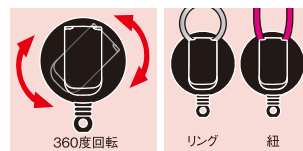

商品コード	品名
EG003	リールパーツ RE-FISH
EG004	リールパーツ RE-FISH ベルト無し
EG008	リールパーツ RE-FISH-L
EG009	リールパーツ RE-FISH-L ベルト無し
EG072	リールパーツ RE-FISH-JC ★

- キーホルダー等、ちょっと伸ばして使うのに便利です。
 - リール機能に回転クリップ機能が追加。360度どんな角度にも引き出し易くなっています。
 - 実績のあるFISHクリップに準じた強力なグリップ力があります。
 - カムレバー部に平紐を取り付けられます。対応紐幅は10mmまでです。
- ※紐の素材ならびに織り方によって使用できる紐のサイズは変化します。サンプルにてご確認ください。

- 材質……リール本体/PC
クリップ本体/PC
カムレバー/POM
ベルト/PE
- ロット……100個/箱

RE-フックタイプ (ケースφ32.5mm、リール紐約70cm、ベルト54mm)

RE-フック

RE-フック-L

RE-フック-JC

※JCタイプにはベルト付はございません。

回転フック付。

商品コード	品名
EG040	リールパーツ RE-フック
EG041	リールパーツ RE-フック ベルト無し
EG045	リールパーツ RE-フック-L
EG046	リールパーツ RE-フック-L ベルト無し
EG076	リールパーツ RE-フック-JC ★

- フックは360度回転する為、どんな角度にも引き出し易くなっています。
 - フックにリングや紐を取り付けられます。対応紐幅は丸紐φ5mm、平紐8~10mmまでです。
- ※紐の素材ならびに織り方によって使用できる紐のサイズは変化します。サンプルにてご確認ください。

- 材質……リール本体/PC
ベルト/PE
フック/POM
- ロット……100個/箱