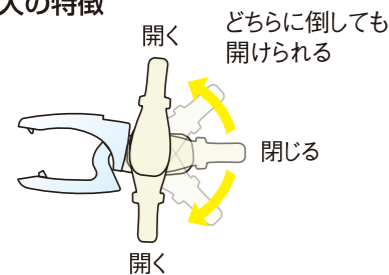

フィッシュクリップ 原寸スペック表

カム・バネ:黒/レバー:透明 ※1はスケルトンブラック Sサイズ Mサイズ Lサイズ Gサイズ	商品コード	品名	カラー	対応紐		グリップ力 ※2
				サイズ	形状	
	EC261	FS-2-10C	黒	10mm	平紐	1kg程度
	EC260		アイボリー			
	EC2601		Aアイボリー★			
	EC193	FS-1	黒	10mm	平紐	1kg程度
	EC191		アイボリー			
	EC1911		Aアイボリー★			
	EC203	FS-2	黒	10mm	平紐	1kg程度
	EC201		アイボリー			
	EC2011		Aアイボリー★			
	EC213	FS-3	黒	φ5mm	丸紐	1kg程度
	EC211		アイボリー			
	EC2111		Aアイボリー★			
	EC003	F-1	黒 ※1	8mm	平紐	2kg程度
	EC001		アイボリー			
	EC0011		Aアイボリー★			
	EC022	F-2	黒 ※1	8~10mm	平紐	2kg程度
	EC020		アイボリー			
	EC0201		Aアイボリー★			
	EC032	F-3	黒 ※1	φ6mm	丸紐	2kg程度
	EC030		アイボリー			
	EC0301		Aアイボリー★			
	EC042	F-3V	黒	φ3~4mm	丸紐	2kg程度
	EC040		アイボリー			
	EC0401		Aアイボリー★			
	EC101	F-2-15F	黒 ※1	15mm (厚み:1.6mm)	平紐	2kg程度
	EC100		アイボリー			
	EC1001		Aアイボリー★			

※2グリップ力は弊社実験値であり、保証値ではありません。●材質……カム/POM レバー/PC バネ/PES

カム・バネ:黒/レバー:透明 ※1はスケルトンブラック Sサイズ Mサイズ Lサイズ Gサイズ	商品コード	品名	カラー	対応紐		グリップ力 ※2
				サイズ	形状	
	EC052	F-2-15F	黒 ※1	15mm	平紐	2kg程度
	EC050		アイボリー			
	EC0501		Aアイボリー★			
	EC082	F-2-20	黒 ※1	20mm	平紐	2kg程度
	EC080		アイボリー			
	EC0801		Aアイボリー★			
	EC092	F-2-25	黒 ※1	25mm	平紐	2kg程度
	EC090		アイボリー			
	EC0901		Aアイボリー★			
	EC098	F-2-30	黒 ※1	30mm	平紐	2kg程度
	EC097		アイボリー			
	EC0971		Aアイボリー★			
	EC241	FL-1-15	黒	15mm	平紐	2~3kg程度
	EC240		アイボリー			
	EC2401		Aアイボリー★			
	EC254	FL-2-15	黒	15mm	平紐	2~3kg程度
	EC253		アイボリー			
	EC2501		Aアイボリー★			
	EC281	FG-2-15	黒	15mm	平紐	2~3kg程度
	EC280		アイボリー			
	EC2801		Aアイボリー★			

最大の特徴

カム部の形状は基本3種類

他にも特徴あるカム形状が4品目