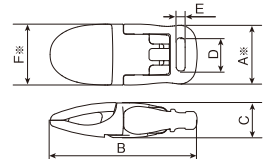

- 挟んだら離さない力強いグリップ力を発揮し、様々な用途に対応できます。
- どちらに倒しても開くワンタッチ開閉です。
- オール樹脂製で金属を使用しておりません。検針器対応です。
- 対応平紐幅は、FS-1は10mm、F-1は8mm、FL-1-15は15mm程度です。
- F-1は店頭用もごさいます。
- 材質……レバー/PC  
パネ/PES  
カム/POM
- ロット……1,000個/袋

## 後づけ可能タイプ。

フック式なので簡単に紐を通せます。平紐と丸紐の両方に対応しています。

# フィッシュクリップ 平紐用

FS-2 / F-2 / F-2-15 / F-2-20 / F-2-25 / F-2-30 / FL-2-15 / FG-2-15

PAT.

商品名	カラー	紐	A ※カムの幅	B	C	D	E	F ※レバーの幅
FS-2	黒 アイボリー Aアイボリー★	10	11.7	27.7	6.5	8.4	2.0	11.0
F-2		10	13.8	36.1	8.8	8.0	3.1	15.0
F-2-15		15	19.1	35.6	8.8	15.0	1.9	15.0
F-2-20		20	23.9	35.6	8.8	20.0	1.9	15.0
F-2-25		25	31.1	37.0	8.8	26.7	2.9	15.0
F-2-30		30	36.0	37.9	8.8	31.0	3.3	15.0
FL-2-15		15	20.0	47.0	11.2	15.0	2.8	19.8
FG-2-15		15	29.5	67.9	16.4	15.1	2.9	29.8

- 挟んだら離さない力強いグリップ力を発揮し、様々な用途に対応できます。
- どちらに倒しても開くワンタッチ開閉です。
- オール樹脂製で金属を使用しておりません。検針器対応です。
- 超小型から大型まで豊富なサイズを取り揃えています。
- 対応平紐幅は、FS-2は10mm、F-2は10mm、F-2-15は15mm、F-2-20は20mm、F-2-25は25mm、F-2-30は30mm、FL-2-15は15mm、FG-2-15は15mm程度です。  
※紐の素材ならびに織り方によって使用できる紐のサイズは変化します。サンプルにてご確認下さい。