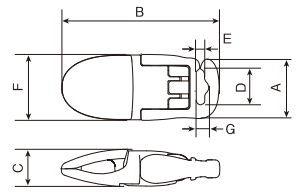

# フィッシュクリップ フックタイプ 後づけ可能タイプ

FS-1 / F-1 / FL-1-15

PAT.

商品名	カラー	紐	A	B	C	D	E	F	G
FS-1	黒・アイボリー	10	12.5	28.5	6.5	8.0	2.1	11.0	-
F-1	Aアイボリー★	8	13.5	36.2	8.8	8.0	2.1	15.0	3.1
FL-1-15		15	20.7	49.9	11.0	15.1	3.2	20.0	6.2

- 挟んだら離さない力強いグリップ力を発揮し、様々な用途に対応できます。
- どちらに倒しても開くワンタッチ開閉です。
- オール樹脂製で金属を使用しておりません。検針器対応です。
- 対応平紐幅は、FS-1は10mm、F-1は8mm、FL-1-15は15mm程度です。
- F-1は店頭用もごさいます。
- 材質……レバー/PC  
パネ/PES  
カム/POM
- ロット……1,000個/袋

## 後づけ可能タイプ。

フック式なので簡単に紐を通せます。平紐と丸紐の両方に対応しています。