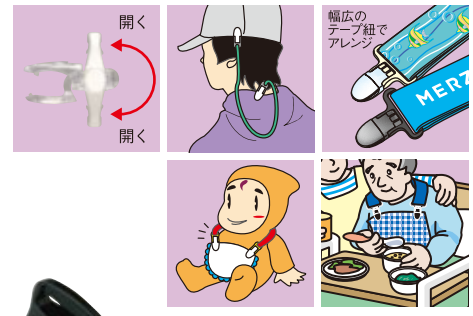

## 後づけ可能タイプ。

フック式なので簡単に紐を通せます。平紐と丸紐の両方に対応しています。

# フィッシュクリップ 平紐用

FS-2 / F-2 / F-2-15 / F-2-20 / F-2-25 / F-2-30 / FL-2-15 / FG-2-15

PAT.

商品名	カラー	紐	A ※カムの幅	B	C	D	E	F ※レバーの幅
FS-2	黒 アイボリー Aアイボリー★	10	11.7	27.7	6.5	8.4	2.0	11.0
F-2		10	13.8	36.1	8.8	8.0	3.1	15.0
F-2-15		15	19.1	35.6	8.8	15.0	1.9	15.0
F-2-20		20	23.9	35.6	8.8	20.0	1.9	15.0
F-2-25		25	31.1	37.0	8.8	26.7	2.9	15.0
F-2-30		30	36.0	37.9	8.8	31.0	3.3	15.0
FL-2-15		15	20.0	47.0	11.2	15.0	2.8	19.8
FG-2-15		15	29.5	67.9	16.4	15.1	2.9	29.8

- 挟んだら離さない力強いグリップ力を発揮し、様々な用途に対応できます。
- どちらに倒しても開くワンタッチ開閉です。
- オール樹脂製で金属を使用しておりません。検針器対応です。
- 超小型から大型まで豊富なサイズを取り揃えています。
- 対応平紐幅は、FS-2は10mm、F-2は10mm、F-2-15は15mm、F-2-20は20mm、F-2-25は25mm、F-2-30は30mm、FL-2-15は15mm、FG-2-15は15mm程度です。  
※紐の素材ならびに織り方によって使用できる紐のサイズは変化します。サンプルにてご確認下さい。