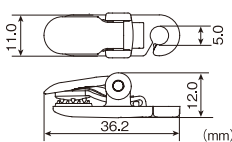

SPK-1 (P.40)

商品コード	品名	カラー
EA152	Sフック	透明

- ●材質……本体/PC レバー/PC 板バネ/ステンレス
- ●ロット……1,000個/袋