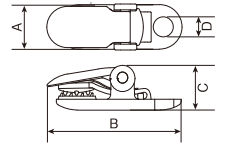

# キーパークリップ 丸穴タイプ

S / M

Sサイズ

Mサイズ

強力なグリップ力で、落下防止クリップの代名詞。

| 商品コード | 品名            | カラー | 長さ   | 幅    | 高さ   | 穴径   |
|-------|---------------|-----|------|------|------|------|
| EA103 | キーパー<br>クリップS | 黒   | 10.7 | 35.0 | 11.3 | φ4.7 |
| EA106 |               | 透明  |      |      |      |      |
| EA204 | キーパー<br>クリップM | 黒   | 12.6 | 39.3 | 12.3 | φ5.7 |
| EA207 |               | 透明  |      |      |      |      |

(mm)

- 材質……本体/POM(透明/PA) レバー/ABS(透明/PC) 板バネ/ステンレス
- ロット……1,000個/袋

# キーパークリップ 平紐用

M-20

Mサイズ

20mm紐対応の強力なグリップ力で、サスペンダーや落下防止用に最適!

| 商品コード | 品名   | カラー |
|-------|------|-----|
| EA221 | M-20 | 黒   |
| EA220 |      | 透明  |

- 材質……黒:本体/POM レバー/ABS 透明:本体/PA レバー/PC 板バネ/ステンレス
- ロット……1,000個/袋