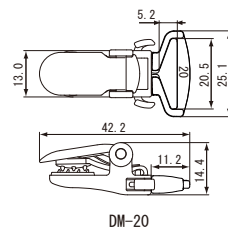

# キーパークリップ 丸穴タイプ

S / M

Sサイズ

Mサイズ

強力なグリップ力で、落下防止クリップの代名詞。

| 商品コード | 品名            | カラー | 長さ   | 幅    | 高さ   | 穴径   |
|-------|---------------|-----|------|------|------|------|
| EA103 | キーパー<br>クリップS | 黒   | 10.7 | 35.0 | 11.3 | φ4.7 |
| EA106 |               | 透明  |      |      |      |      |
| EA204 | キーパー<br>クリップM | 黒   | 12.6 | 39.3 | 12.3 | φ5.7 |
| EA207 |               | 透明  |      |      |      |      |

# キーパークリップ 平紐用

M-20

Mサイズ

20mm紐対応の強力なグリップ力で、サスペンダーや落下防止用に最適!

| 商品コード | 品名   | カラー |
|-------|------|-----|
| EA221 | M-20 | 黒   |
| EA220 |      | 透明  |

- 材質……黒:本体/POM レバー/ABS 透明:本体/PA レバー/PC 板バネ/ステンレス
- ロット……1,000個/袋

# キーパークリップ 後づけ可能/着脱可能タイプ

DM / DM-15 / DM20

D.PAT.

クリップを挟んだままワンタッチ着脱。ストラップ取り付けも簡単です。

| 商品コード | 品名    | カラー |
|-------|-------|-----|
| EA250 | DM    | 黒   |
| EA260 | DM-15 |     |
| EA270 | DM-20 |     |

- 材質……黒:本体/POM レバー/ABS 板バネ/ステンレス
- ロット……1,000個/袋