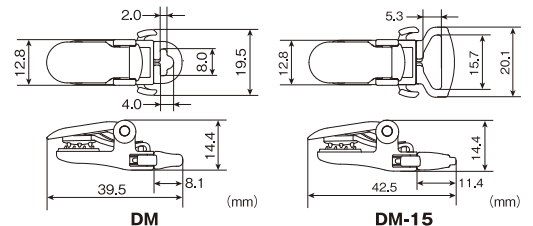

# キーパークリップ 丸穴タイプ

S / M

Sサイズ

Mサイズ

強力なグリップ力で、落下防止クリップの代名詞。

| 商品コード | 品名            | カラー | 長さ   | 幅    | 高さ   | 穴径   |
|-------|---------------|-----|------|------|------|------|
| EA103 | キーパー<br>クリップS | 黒   | 10.7 | 35.0 | 11.3 | φ4.7 |
| EA106 |               | 透明  |      |      |      |      |
| EA204 | キーパー<br>クリップM | 黒   | 12.6 | 39.3 | 12.3 | φ5.7 |
| EA207 |               | 透明  |      |      |      |      |

# キーパークリップ 平紐用

M-20

Mサイズ

20mm紐対応の強力なグリップ力で、サスペンダーや落下防止用に最適!

| 商品コード | 品名   | カラー |
|-------|------|-----|
| EA221 | M-20 | 黒   |
| EA220 |      | 透明  |

- 材質……黒:本体/POM レバー/ABS 透明:本体/PA レバー/PC 板バネ/ステンレス
- ロット……1,000個/袋

# キーパークリップ 後づけ可能/着脱可能タイプ

DM / DM-15 / DM20

D.PAT.

クリップを挟んだままワンタッチ着脱。ストラップ取り付けも簡単です。

| 商品コード | 品名    | カラー |
|-------|-------|-----|
| EA250 | DM    | 黒   |
| EA260 | DM-15 |     |
| EA270 | DM-20 |     |

- 材質……黒:本体/POM レバー/ABS 板バネ/ステンレス
- ロット……1,000個/袋