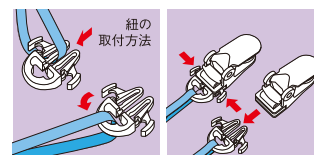

# キーパークリップ 平紐用

M-20

Mサイズ

20mm紐対応の強力なグリップ力で、サスペンダーや落下防止用に最適!

| 商品コード | 品名   | カラー |
|-------|------|-----|
| EA221 | M-20 | 黒   |
| EA220 |      | 透明  |

- 材質……黒:本体/POM レバー/ABS 透明:本体/PA レバー/PC 板バネ/ステンレス
- ロット……1,000個/袋

# キーパークリップ 後づけ可能/着脱可能タイプ

DM / DM-15 / DM20

D.PAT.

クリップを挟んだままワンタッチ着脱。ストラップ取り付けも簡単です。

| 商品コード | 品名    | カラー |
|-------|-------|-----|
| EA250 | DM    | 黒   |
| EA260 | DM-15 |     |
| EA270 | DM-20 |     |

- 材質……黒:本体/POM レバー/ABS 板バネ/ステンレス
- ロット……1,000個/袋