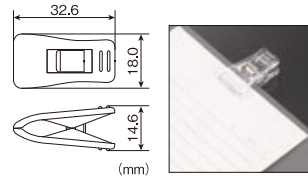

クリップバラエティー

プラバチナツメ

商品コード	品名	カラー
FA030	プラバチナツメ	透明
FA031		赤
FA032		黄
FA033		青
FA034		緑
FA035		スモーク

●カラー

クリアー	青	赤
緑	スモーク	黄

- ●ご家庭で、オフィスでなんでも挟めるオールラウンドクリップ。
- ●口が大きくひろくので、使いやすさ抜群です。
- ●材質…本体/AS(カラー)・PS(透明) バネ/ステンレス
- ●ロット…500個/袋