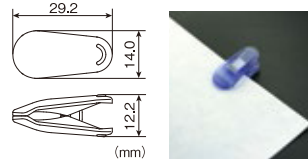

プラバチナス

商品コード	品名	カラー
FA100	プラバチナス	クリアー★
FA101		ブルー★
FA102		レッド★
FA103		バイオレット★
FA104		オレンジ★
FA105		グリーン★

●カラー

クリアー	ブルー	レッド
グリーン	オレンジ	バイオレット

- ●薄型バネを中に収納したコンパクトサイズのクリップ。
- ●小型ペーパークリップとして使用もできます。
- ●カラーバリエーション豊富なスタイリッシュなデザイン。
- ●全面に印刷可能です。
- ●材質…本体/PS レバー/PS バネ/ステンレス
- ●ロット…1,000個/袋