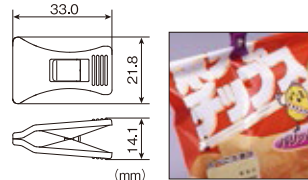

## プラバチナツメ

商品コード	品名	カラー
FA030	プラバチナツメ	透明
FA031		赤
FA032		黄
FA033		青
FA034		緑
FA035		スモーク

- カラー
 

クリアー	青	赤
緑	スモーク	黄
- ご家庭で、オフィスでなんでも挟めるオールラウンドクリップ。
- 口が大きくひろくので、使いやすさ抜群です。
- 材質…本体/AS(カラー)・PS(透明) バネ/ステンレス
- ロット…500個/袋

## プラバチCL

商品コード	品名	カラー
FA050	プラバチCL	白★
FA036		クリアー★
FA052		赤★
FA053		黄★
FA054		紫★
FA055		緑★

- カラー
 

クリアー	白	赤
緑	紫	黄
- 質実剛健なオールラウンドクリップ。
- シャープなデザイン。口が大きく開くので、使いやすさ抜群です。
- お菓子など袋とじに。
- 材質…本体/ABS(カラー)・PS(透明) バネ/ステンレス
- ロット…500個/袋