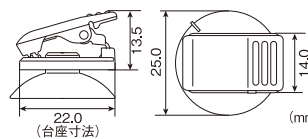

## Qクリップ(吸盤付き) / PQ-20(吸盤無し)

商品コード	品名	カラー
FB507	Qクリップ(吸盤付き)	白★
FB506		黒★
CF200	PQ-20(吸盤無し)	白★
CF201		黒★

- Qクリップは吸盤付きなのでガラス・タイル・壁などで使用できます。
- パソコンなどの磁石NGの場所にも最適です。
- お車のスクリーンボードの取付、お店のPOP表示など、あらゆる場所で重宝するクリップ。
- 吸盤無し(PQ-20)もご利用ください。
- 材質…台座/PMMA レバー/ABS 吸盤/SBC 打込ピン/スチール バネ/スチール
- ロット…Qクリップ:500個/袋 PQ-20:500個/箱