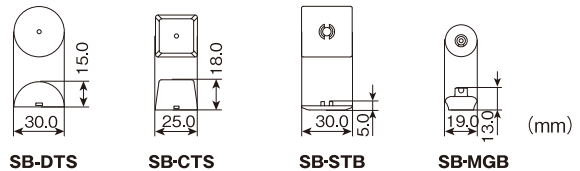

## クリックス PH-21 / PH-21CM

10段階

商品コード	品名	カラー
DL002	クリックス PH-21	透明
DL005	クリックス PH-21CM	

- ラチェット機構により、お好みの角度(10段階)で確実にとまります。
- カードサイズはハガキ大まで使用可能です。

- 材質…クリップ部  
レバー/PS  
本体/PC・ステンレス  
カード立て/PMMA  
台座部/PC
- ロット…PH-21 500個/袋  
6袋(3,000個)/ケース  
PH-21CM 500個/袋  
4袋(2,000個)/ケース

## SSクリップ S-SS / S-SB / S-WS / S-WB / SB-DTS / SB-CTS / SB-STB / SB-MGB

S-SS・S-SB  
クリップ側面

S-WS・S-WB  
クリップ側面

S-SS S-SB

S-WS S-WB

SB-DTS  
(粘着シートタイプ)

SB-CTS  
(粘着シートタイプ)

SB-STB  
(粘着シートタイプ)

SB-MGB  
(マグネットタイプ)  
ストレートタイプ  
ボールジョイントタイプ兼用

マグネット

- 表示物が目立つよう、クリップは小型で透明且つシンプルです。
- ご家庭やオフィスで写真やメモを見やすくクリップします。
- 店頭でプライスカードやPOPもクリップできます。
- クリップはスリムとワイドの2種類です。
- クリップは角度を変えて表示できるボールジョイントタイプと、まっすぐ立てて表示できるストレートタイプの2種類がございます。(計4種類)
- ベースは何度もつけ外し可能な粘着シート(TGシート)が裏に付いたタイプ3点と、強力なマグネットタイプ1点お好みに合わせてお選び頂けます。
- クリップとベースを組み合わせご利用下さい。