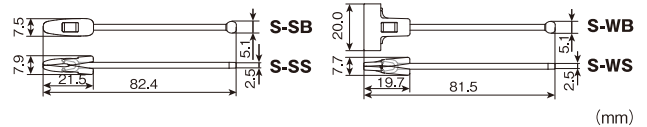

## SSクリップ S-SS / S-SB / S-WS / S-WB / SB-DTS / SB-CTS / SB-STB / SB-MGB

S-SS・S-SB  
クリップ側面

S-WS・S-WB  
クリップ側面

S-SS S-SB

S-WS S-WB

SB-DTS  
(粘着シートタイプ)

SB-CTS  
(粘着シートタイプ)

SB-STB  
(粘着シートタイプ)

SB-MGB  
(マグネットタイプ)  
ストレートタイプ  
ボールジョイントタイプ兼用

マグネット

- 表示物が目立つよう、クリップは小型で透明且つシンプルです。
- ご家庭やオフィスで写真やメモを見やすくクリップします。
- 店頭でプライスカードやPOPもクリップできます。
- クリップはスリムとワイドの2種類です。
- クリップは角度を変えて表示できるボールジョイントタイプと、まっすぐ立てて表示できるストレートタイプの2種類がございます。(計4種類)
- ベースは何度もつけ外し可能な粘着シート(TGシート)が裏に付いたタイプ3点と、強力なマグネットタイプ1点お好みに合わせてお選び頂けます。
- クリップとベースを組み合わせご利用下さい。