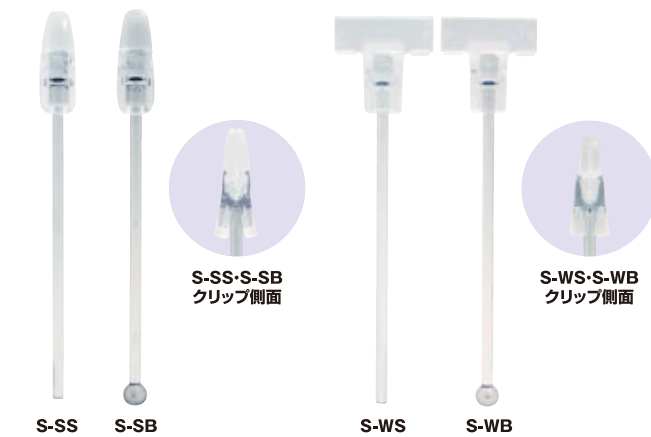

## クリックス MC-20

マグネット

例えば冷蔵庫にメモ等を。

商品コード	品名	カラー
DH600	クリックス MC-20 ★	透明(台座/白)

- 強力クリップに強力マグネット付き。
- 各ショップ、オフィス、ご家庭で「ボン」と止めてクルクル回してご利用下さい。

- 材質…クリップ部/PS・ステンレス  
ジョイント部/POM  
台座部/ABS・フェライト磁石
- ロット…100個/袋  
5袋(500個)/ケース

## クリックス PH-21 / PH-21CM

10段階

商品コード	品名	カラー
DL002	クリックス PH-21	透明
DL005	クリックス PH-21CM	

- ラチェット機構により、お好みの角度(10段階)で確実にとまります。
- カードサイズはハガキ大まで使用可能です。

- 材質…クリップ部  
レバー/PS  
本体/PC・ステンレス  
カード立て/PMMA  
台座部/PC
- ロット…PH-21 500個/袋  
6袋(3,000個)/ケース  
PH-21CM 500個/袋  
4袋(2,000個)/ケース

## SSクリップ S-SS / S-SB / S-WS / S-WB / SB-DTS / SB-CTS / SB-STB / SB-MGB

S-SS・S-SB  
クリップ側面

S-WS・S-WB  
クリップ側面

S-SS S-SB

S-WS S-WB

SB-DTS  
(粘着シートタイプ)

SB-CTS  
(粘着シートタイプ)

SB-STB  
(粘着シートタイプ)

SB-MGB  
(マグネットタイプ)  
ストレートタイプ  
ボールジョイントタイプ兼用

マグネット

- 表示物が目立つよう、クリップは小型で透明且つシンプルです。
- ご家庭やオフィスで写真やメモを見やすくクリップします。
- 店頭でプライスカードやPOPもクリップできます。
- クリップはスリムとワイドの2種類です。
- クリップは角度を変えて表示できるボールジョイントタイプと、まっすぐ立てて表示できるストレートタイプの2種類がございます。(計4種類)
- ベースは何度もつけ外し可能な粘着シート(TGシート)が裏に付いたタイプ3点と、強力なマグネットタイプ1点お好みに合わせてお選び頂けます。
- クリップとベースを組み合わせご利用下さい。